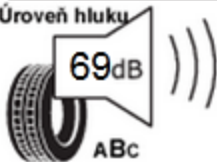

# ENERG

ARIVO

2EAR716F

185/70 R 14 WINMASTER PROX ARW 3 88T

Úspora paliva

Přilnavost na mokru

Úroveň hluku

Záběr na sněhu