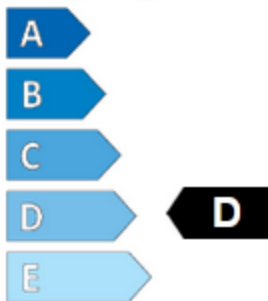

# ENERG

ARIVO

2EAR716F

185/70 R 14 WINMASTER PROX ARW 3 88T

Úspora paliva

Přilnavost na mokru

Úroveň hluku

Záběr na sněhu